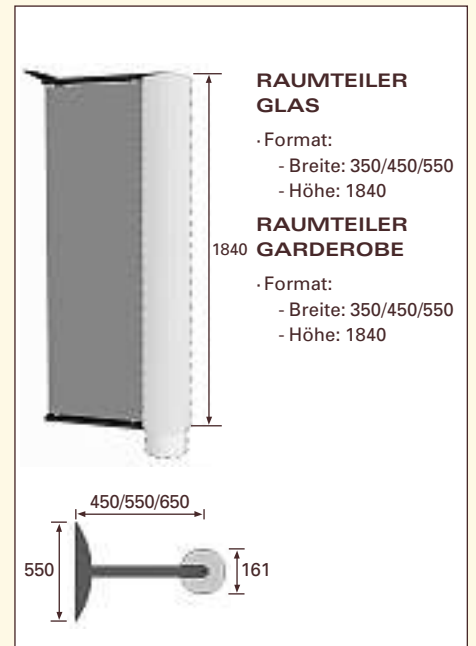

TAPIS.PL
97-400 Belchatow
Dobrzelow 15 B
tel/fax (44) 633 27 77
e-mail. tapis@tapis.pl

HEIZTECHNIK

1. Beheizt mit
2. Wasser über die Zentralheizung (eigener Heizkreis empfohlen)
   - Strom
   - Kombination aus Wasser und Strom

MONTAGE

Cool Heat Objekte werden vormontiert geliefert und sind daher schnell und sauber in ca. 2 Stunden montiert. Die gesamte Anschlußtechnik (Wasser und Strom) ist hinter dem abnehmbaren Sockel leicht zugänglich platziert.