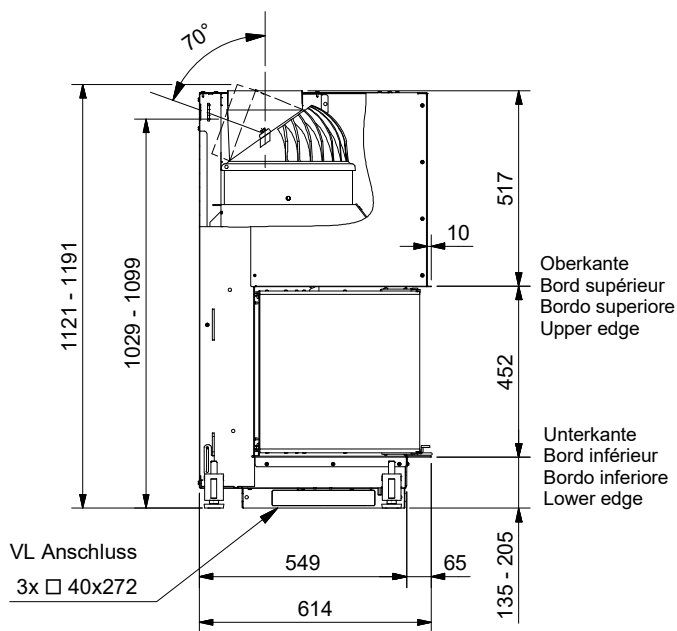

Frontansicht / Vue de face
Vista frontale / Front view

Seitenansicht / Vue de coté
Vista laterale / Side view

Aufsicht / Vue de haut
Vista dall'alto / View above

Grundriss Feuerstelle / Coupe sur foyer
Sezione al piano fuoco / Layout fireplace

- 1) Ø 150 mm Konvektionsluft / Air convection / Aria di convezione / Convection air
2) Ø 150 mm Verbrennungsluft / Air de combustion / Aria di combustione / Combustion air

Allgemeintoleranz / Tolerance générale / Tolleranza generale / Tolerance general ± 2 mm

Detailansichten durch Zoom-Funktion auf dem elektronischen pdf-Massblatt ersichtlich. Download unter www.ruegg-cheminee.com.
La vue détaillée est visible par la fonction zoom sur la fiche de mesure pdf. Download voir sous voir sous www.ruegg-cheminee.com.
La vista dettagliata é resa possibile tramite la funzione "Zoom" sulla scheda tecnica in pdf. Scaricabile dal sito www.ruegg-camini.it.
Detailed views of zoom function on the electronic PDF datasheet apparent. Download at www.ruegg-cheminee.com.

Typ **RIII 45x100x46**

Art. Nr. 11.40.2016-01290

Status Freigegeben

Massblatt
Fiche de mesure
Scheda tecnica
Dimensional drawing

Masstab
Echelle
Scala
Scale

1:20

ruegg
SWITZERLAND

Rüegg Cheminée AG
Schwäntemos 4
CH-8126 Zumikon