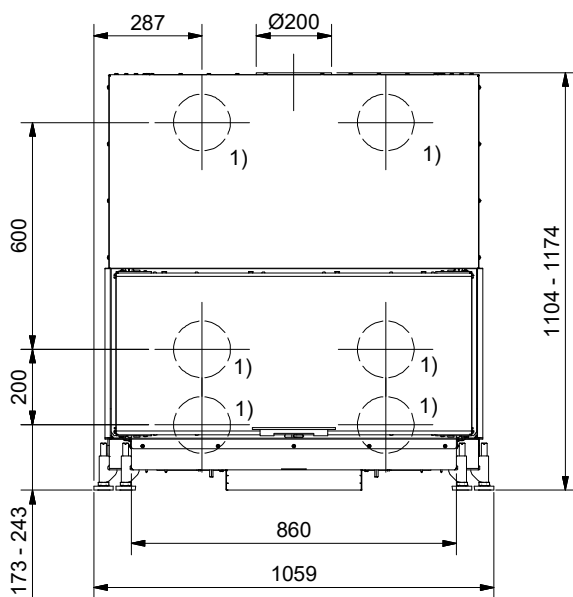

Frontansicht / Vue de face
Vista frontale / Front view

Seitenansicht / Vue de coté
Vista laterale / Side view

Aufsicht / Vue de haut
Vista dall'alto / View above

Grundriss Feuerstelle / Coupe sur foyer
Sezione al piano fuoco / Layout fireplace

- 1) Ø 150 mm Konvektionsluft / Air convection / Aria di convezione / Convection air
2) Ø 150 mm Verbrennungsluft / Air de combustion / Aria di combustione / Combustion air

Allgemeintoleranz / Tolerance générale / Tolleranza generale / Tolerance general ± 2 mm

Detailansichten durch Zoom-Funktion auf dem elektronischen pdf-Massblatt ersichtlich. Download unter www.ruegg-cheminee.com.
La vue détaillée est visible par la fonction zoom sur la fiche de mesure pdf. Download voir sous voir sous www.ruegg-cheminee.com.
La vista dettagliata é resa possibile tramite la funzione "Zoom" sulla scheda tecnica in pdf. Scaricabile dal sito www.ruegg-camini.it.
Detailed views of zoom function on the electronic PDF datasheet apparent. Download at www.ruegg-cheminee.com.

Typ **RIII 45x100x46**

Art. Nr. 11.40.2016-01290

Status Freigegeben

Massblatt
Fiche de mesure
Scheda tecnica
Dimensional drawing

Masstab
Echelle
Scala
Scale

1:20

ruegg
SWITZERLAND

Rüegg Cheminée AG
Schwäntemos 4
CH-8126 Zumikon