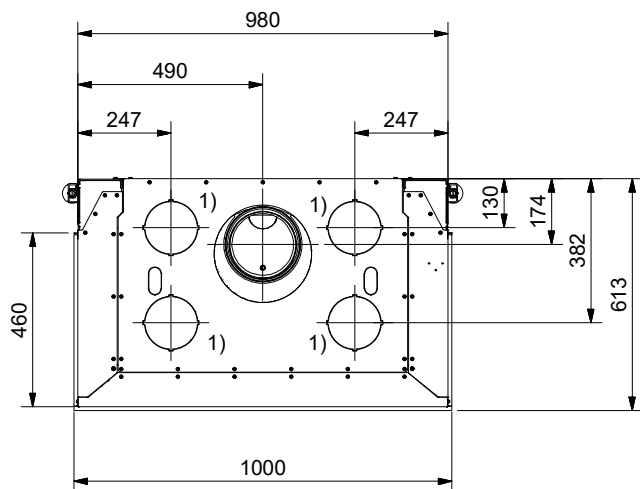

Frontansicht / Vue de face
Vista frontale / Front view

Seitenansicht / Vue de coté
Vista laterale / Side view

Aufsicht / Vue de haut
Vista dall'alto / View above

Grundriss Feuerstelle / Coupe sur foyer
Sezione al piano fuoco / Layout fireplace

- 1) Ø 150 mm Konvektionsluft / Air convection / Aria di convezione / Convection air
2) Ø 150 mm Verbrennungsluft / Air de combustion / Aria di combustione / Combustion air

Allgemeintoleranz / Tolerance générale / Tolleranza generale / Tolerance general ± 2 mm

Detailansichten durch Zoom-Funktion auf dem elektronischen pdf-Massblatt ersichtlich. Download unter www.ruegg-cheminee.com.
La vue détaillée est visible par la fonction zoom sur la fiche de mesure pdf. Download voir sous voir sous www.ruegg-cheminee.com.
La vista dettagliata é resa possibile tramite la funzione "Zoom" sulla scheda tecnica in pdf. Scaricabile dal sito www.ruegg-camini.it.
Detailed views of zoom function on the electronic PDF datasheet apparent. Download at www.ruegg-cheminee.com.

Typ **RIII 45x100x46**

Art. Nr. 11.40.2016-01290

Status Freigegeben

Massblatt
Fiche de mesure
Scheda tecnica
Dimensional drawing

Masstab
Echelle
Scala
Scale

1:20

ruegg
SWITZERLAND

Rüegg Cheminée AG
Schwäntemos 4
CH-8126 Zumikon