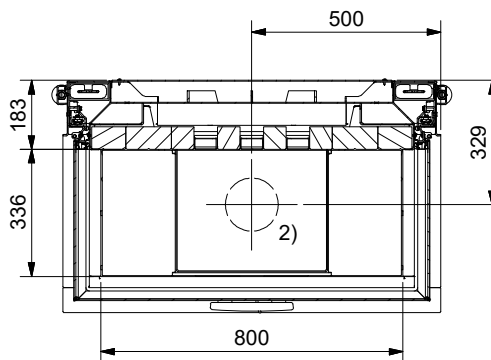

Frontansicht / Vue de face
Vista frontale / Front view

Seitenansicht / Vue de coté
Vista laterale / Side view

Aufsicht / Vue de haut
Vista dall'alto / View above

Grundriss Feuerstelle / Coupe sur foyer
Sezione al piano fuoco / Layout fireplace

- 1) Ø 150 mm Konvektionsluft / Air convection / Aria di convezione / Convection air
2) Ø 150 mm Verbrennungsluft / Air de combustion / Aria di combustione / Combustion air

Allgemeintoleranz / Tolerance générale / Tolleranza generale / Tolerance general ± 2 mm

Detailansichten durch Zoom-Funktion auf dem elektronischen pdf-Massblatt ersichtlich. Download unter www.ruegg-cheminee.com.
La vue détaillée est visible par la fonction zoom sur la fiche de mesure pdf. Download voir sous voir sous www.ruegg-cheminee.com.
La vista dettagliata é resa possibile tramite la funzione "Zoom" sulla scheda tecnica in pdf. Scaricabile dal sito www.ruegg-camini.it.
Detailed views of zoom function on the electronic PDF datasheet apparent. Download at www.ruegg-cheminee.com.

Typ **RIII 45x100x46**

Art. Nr. 11.40.2016-01290

Status Freigegeben

Massblatt
Fiche de mesure
Scheda tecnica
Dimensional drawing

Masstab
Echelle
Scala
Scale

1:20

ruegg
SWITZERLAND

Rüegg Cheminée AG
Schwäntemos 4
CH-8126 Zumikon