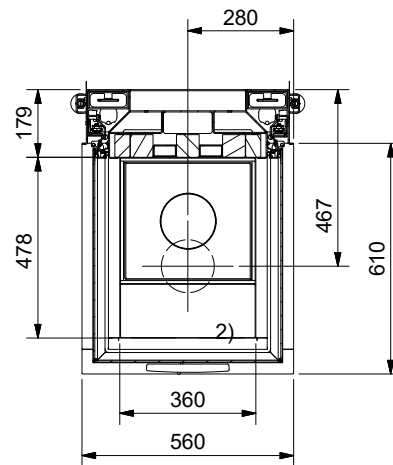

- 1) Ø 150 mm Konvektionsluft / Air convection / Aria di convezione / Convection air
2) Ø 150 mm Verbrennungsluft / Air de combustion / Aria di combustione / Combustion air

Allgemeintoleranz / Tolerance générale / Tolleranza generale / Tolerance general ± 2 mm

Detaillansichten durch Zoom-Funktion auf dem elektronischen pdf-Massblatt ersichtlich. Download unter www.ruegg-cheminee.com.
La vue détaillée est visible par la fonction zoom sur la fiche de mesure pdf. Download voir sous voir sous www.ruegg-cheminee.com.
La vista dettagliata è resa possibile tramite la funzione "Zoom" sulla scheda tecnica in pdf. Scaricabile dal sito www.ruegg-camini.it.
Detailed views of zoom function on the electronic PDF datasheet apparent. Download at www.ruegg-cheminee.com.

Typ **RIII 45x56x60**

Art. Nr. 11.40.2017-01375

Status Freigegeben

Massblatt
Fiche de mesure
Scheda tecnica
Dimensional drawing

Masstab
Echelle
Scala
Scale

1:20

ruegg
SWITZERLAND

Rüegg Cheminée Schweiz AG
Studbachstrasse 7
CH-8340 Hinwil