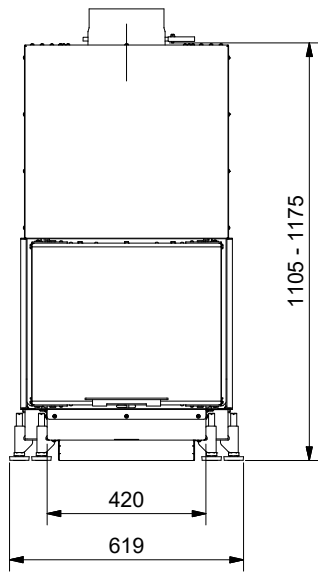

Frontansicht / Vue de face
Vista frontale / Front view