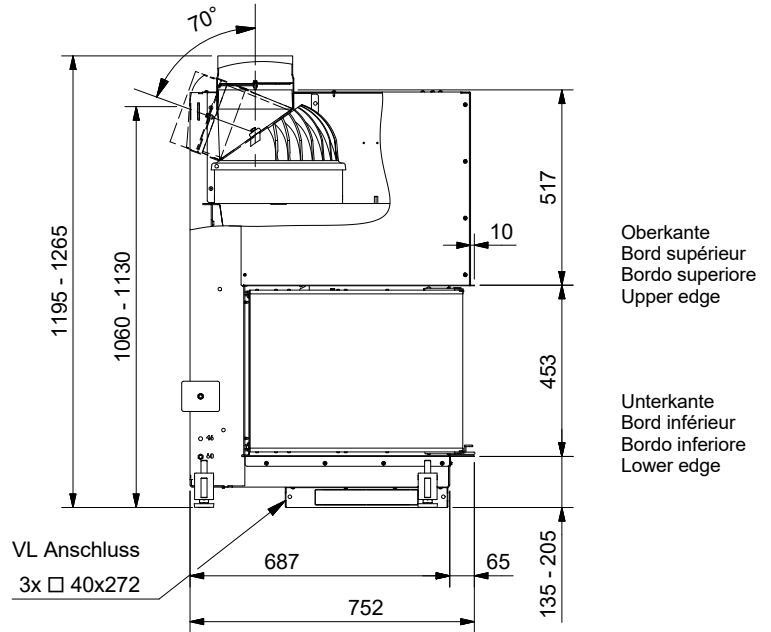

Frontansicht / Vue de face
Vista frontale / Front view

Seitenansicht / Vue de coté
Vista laterale / Side view

Aufsicht / Vue de haut
Vista dall'alto / View above

Grundriss Feuerstelle / Coupe sur foyer
Sezione al piano fuoco / Layout fireplace

- 1) Ø 150 mm Konvektionsluft / Air convection / Aria di convezione / Convection air
2) Ø 150 mm Verbrennungsluft / Air de combustion / Aria di combustione / Combustion air

Allgemeintoleranz / Tolerance générale / Tolleranza generale / Tolerance general ± 2 mm

Typ **RIII 45x56x60**

Art. Nr. 11.40.2017-01375

Status Freigegeben

Massblatt
Fiche de mesure
Scheda tecnica
Dimensional drawing

Masstab
Echelle
Scala
Scale

1:20

ruegg
SWITZERLAND

Rüegg Cheminée Schweiz AG
Studbachstrasse 7
CH-8340 Hinwil