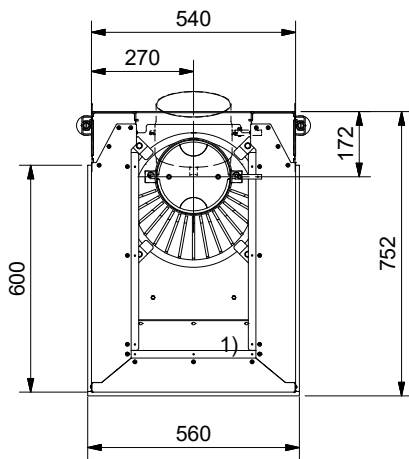

Frontansicht / Vue de face
Vista frontale / Front view

Seitenansicht / Vue de coté
Vista laterale / Side view

Aufsicht / Vue de haut
Vista dall'alto / View above

Grundriss Feuerstelle / Coupe sur foyer
Sezione al piano fuoco / Layout fireplace

- 1) Ø 150 mm Konvektionsluft / Air convection / Aria di convezione / Convection air
2) Ø 150 mm Verbrennungsluft / Air de combustion / Aria di combustione / Combustion air

Allgemeintoleranz / Tolerance générale / Tolleranza generale / Tolerance general ± 2 mm

Typ **RIII 45x56x60**

Art. Nr. 11.40.2017-01375

Status Freigegeben

Massblatt
Fiche de mesure
Scheda tecnica
Dimensional drawing

Masstab
Echelle
Scala
Scale

1:20

ruegg
SWITZERLAND

Rüegg Cheminée Schweiz AG
Studbachstrasse 7
CH-8340 Hinwil