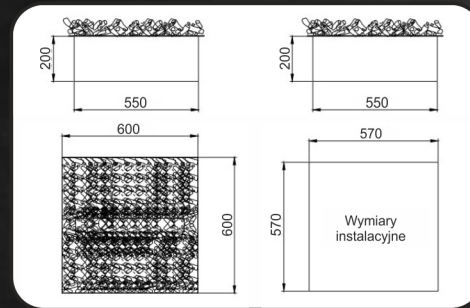

SERIA KASET DO ZABUDOWY STÖGER ELECTRIC

SAUNY • BASENY • KOMINKI

FILMOWY PORTAL INFORMACYJNY

Bądź na bieżąco: www.youtube.com/c/TapisTV

Twój Partner Regionalny