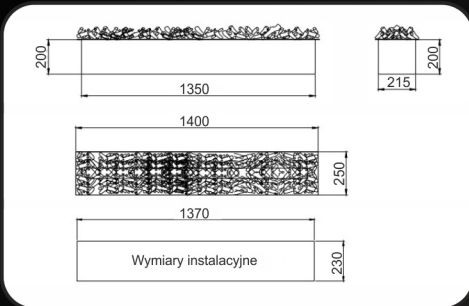

SERIA KASET DO ZABUDOWY STÖGER ELECTRIC

SAUNY • BASENY • KOMINKI

FILMOWY PORTAL INFORMACYJNY

Bądź na bieżąco: www.youtube.com/c/TapisTV

Twój Partner Regionalny