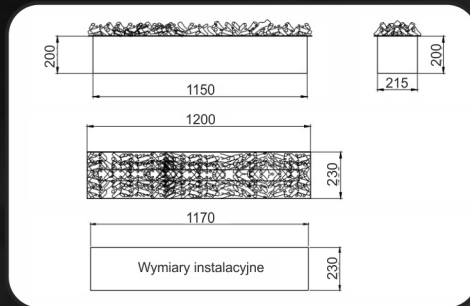

SERIA KASET DO ZABUDOWY STÖGER ELECTRIC

SAUNY • BASENY • KOMINKI

FILMOWY PORTAL INFORMACYJNY

Bądź na bieżąco: www.youtube.com/c/TapisTV

Twój Partner Regionalny