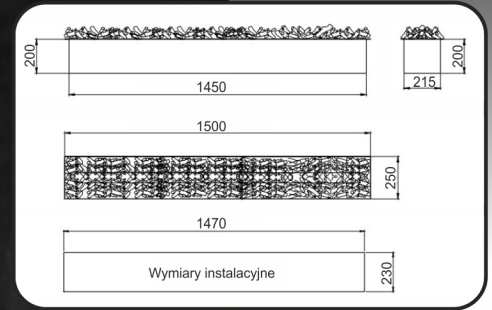

SERIA KASET DO ZABUDOWY STÖGER ELECTRIC

SAUNY • BASENY • KOMINKI

FILMOWY PORTAL INFORMACYJNY

Bądź na bieżąco: www.youtube.com/c/TapisTV

Twój Partner Regionalny