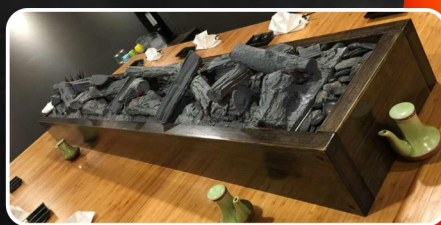

KOMINKI ELEKTRYCZNE 3D

Bezpieczny „płomień” w twoim domu

KASETY ELEKTRYCZNE **STOGER** ELECTRIC

Zalety:

- Nawilżacz powietrza
- Ekonomiczny w eksploatacji
- Realistyczny płomień
- Zasilanie 230 V
- Sterowanie ręczne
- Sterowanie pilotem
- Pompa zasilania
- Wbudowany zbiornik wody
- Informacje głosowe
- Rozmiary od 40 do 180 cm