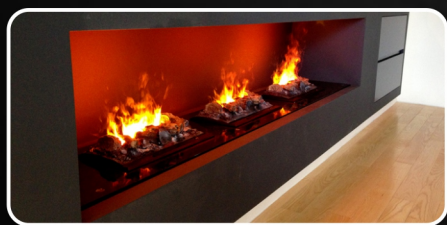

KOMINKI ELEKTRYCZNE 3D

Bezpieczny „płomień” w twoim domu

KASETY ELEKTRYCZNE **STOGER** ELECTRIC

Zalety:

- Nawilżacz powietrza
- Ekonomiczny w eksploatacji
- Realistyczny płomień
- Zasilanie 230 V
- Sterowanie ręczne
- Sterowanie pilotem
- Pompa zasilania
- Wbudowany zbiornik wody
- Informacje głosowe
- Rozmiary od 40 do 180 cm

SERIA KASET DO ZABUDOWY STÖGER ELECTRIC

SAUNY • BASENY • KOMINKI

FILMOWY PORTAL INFORMACYJNY

Bądź na bieżąco: www.youtube.com/c/TapisTV

Twój Partner Regionalny