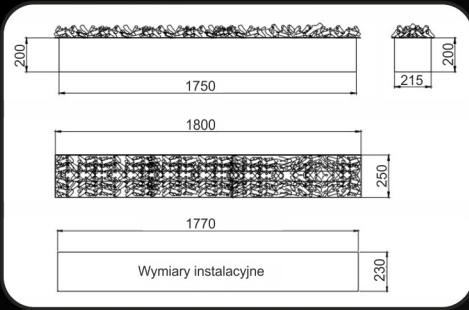

SERIA KASET DO ZABUDOWY STÖGER ELECTRIC

SAUNY • BASENY • KOMINKI

FILMOWY PORTAL INFORMACYJNY

Bądź na bieżąco: www.youtube.com/c/TapisTV

Twój Partner Regionalny