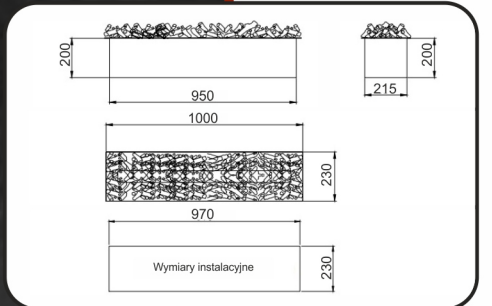

SERIA KASET DO ZABUDOWY STÖGER ELECTRIC

SAUNY • BASENY • KOMINKI

FILMOWY PORTAL INFORMACYJNY

Bądź na bieżąco: www.youtube.com/c/TapisTV

Twój Partner Regionalny