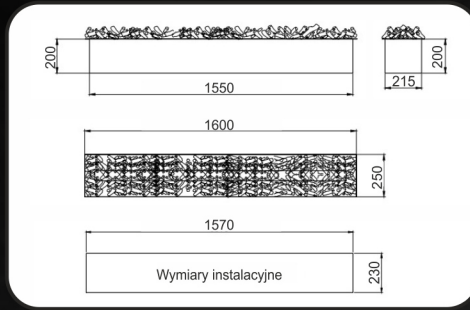

SERIA KASET DO ZABUDOWY STÖGER ELECTRIC

SAUNY • BASENY • KOMINKI

FILMOWY PORTAL INFORMACYJNY

Bądź na bieżąco: www.youtube.com/c/TapisTV

Twój Partner Regionalny