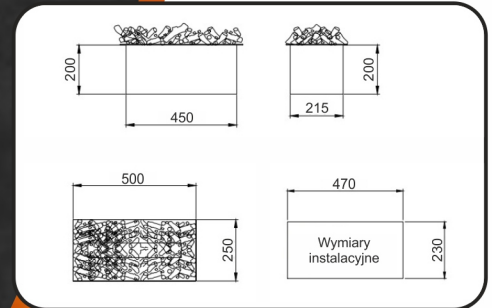

SERIA KASET DO ZABUDOWY STÖGER ELECTRIC

SAUNY • BASENY • KOMINKI

FILMOWY PORTAL INFORMACYJNY

Bądź na bieżąco: www.youtube.com/c/TapisTV

Twój Partner Regionalny