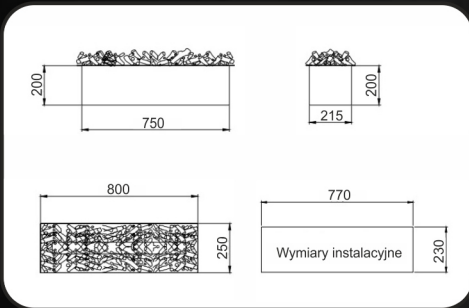

SERIA KASET DO ZABUDOWY STÖGER ELECTRIC

SAUNY • BASENY • KOMINKI

FILMOWY PORTAL INFORMACYJNY

Bądź na bieżąco: www.youtube.com/c/TapisTV

Twój Partner Regionalny