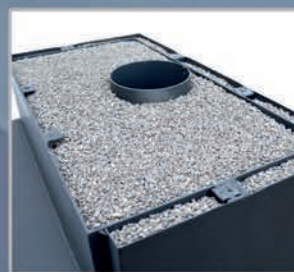

Stworzone z myślą
o najbardziej wymagających

KWLIN E 1000 Black (625)

Kwline E 1000 Black (625) o wysokości fasady 625 mm z czarnym szamotem i ramą montażową 4 cm

Głęboki popielnik.

Masywny stalowy korpus.

KWLIN E 1000 Black 625

wymiary/wydajność	
wys/szer/gł	1300-1400 x 1000 x 580 mm
bezp. doprowadzenie powietrza z zewnątrz	150 mm
średnica wylotu spalin	200 mm
fasada - szerokość	1000 mm
fasada - wysokość	625 mm

KWLIN E 780

wymiary/wydajność	
wys/szer/gł	1200-1300 x 840 x 550 mm
bezp. doprowadzenie powietrza z zewnątrz	125 mm
średnica wylotu spalin	200 mm
fasada - szerokość	780 mm
fasada - wysokość	505 mm

KWLIN E 660

wymiary/wydajność	
wys/szer/gł	1160-1260 x 730 x 500 mm
bezp. doprowadzenie powietrza z zewnątrz	125 mm
średnica wylotu spalin	180 mm
fasada - szerokość	660 mm
fasada - wysokość	505 mm

KONSTRUKCJA

- ✓ konstrukcja stalowo-szamotowa
- ✓ korpus spawany rdzeniowo
- ✓ praktyczne uchwyty do wnoszenia
- ✓ stalowo-wermikulitowy deflektor
- ✓ podłączenie powietrza z zewnątrz
- ✓ dwie kurtyny powietrza
- ✓ regulowana wysokość nóżek
- ✓ masywne radiatory
- ✓ chromowe wykończenia
- ✓ ukryty głęboki popielnik
- ✓ utrzymywanie żaru powyżej 8h
- ✓ nowoczesny design
- ✓ szyber