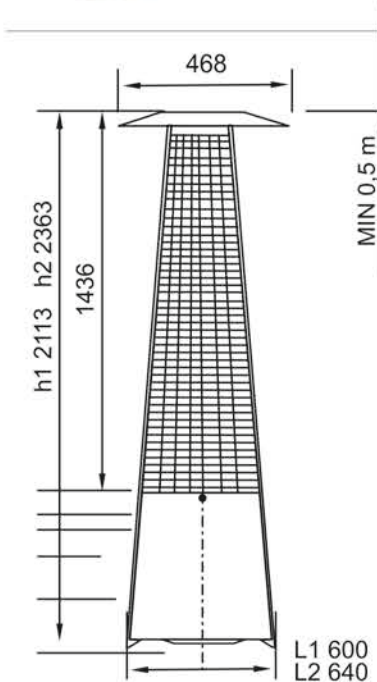

Cały ogrodowy parasol gazowy wykonany jest z wysokiej jakości stali szlifowanej. Jego technicznie zaawansowana konstrukcja pozwala w pełni bezpiecznie używać promiennika gazowego w każdych warunkach pogodowych. Dodatkowo swoim nieprzeciętnym designem wzbogaci i doda prestiżu każdej przestrzeni i odbywającej się w niej uroczystości.

Parasole grzewcze oprócz niesamowitego efektu wizualnego zapewniają miłe ciepło, równomiernie promieniujące do trzech metrów od promiennika, a do tego lampy ogrodowe emitują ciepło w barwie i poprawiające nastrój białe jasne światło. Każdy ogród, działka, hotel, lokal czy basen, wszystkie elementy architektoniczne i kompozycje roślinne nabierają magicznego - ponadczasowego blasku.

więcej informacji
w serwisie: www.tapis.pl

TAPIS - General Distributor in Poland