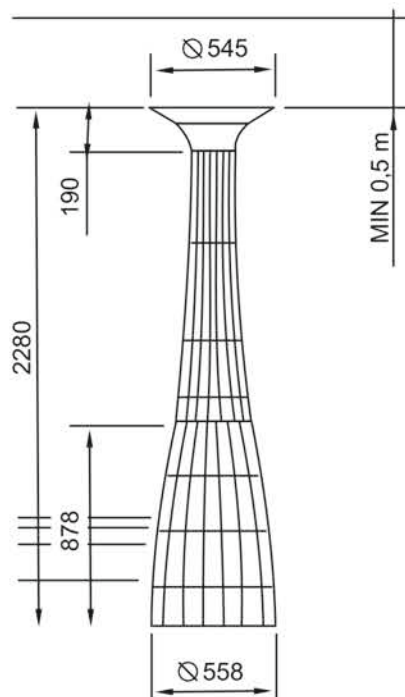

Przenośne promienniki gazowe powstały przede wszystkim do oświetlania i ogrzewania ogrodów, otwartych lokali, tarasów, wystaw targowych, hotelowych ogrodów, basenów, spotkań integracyjnych lub zwykłych rodzinnych przyjęć w ogrodzie, na tarasie, działce, a nawet kempingu.

Gazowe lampy ogrodowe zaprojektowane zostały tak, aby swoją formą, estetyką i wysokiej jakości materiałem z jakiego zostały wykonane dekorowały każdą przestrzeń, w której zostaną umieszczone.

Do wyboru dwa modele lamp:
Okrągły w przekroju nieco przypominający wielki smukły wazon
- model: **MONACO**.
Wysoki smukły czworoscian
- model: **TULON**

WYJĄTKOWE CECHY:

Bezpieczeństwo użytkownika:
zabezpieczenie przed wyciekiem gazu

Ogrzewanie bezpośrednie:
ciepło odczuwalne chwilę po włączeniu

3 poziomy mocy:
do wyboru ręcznego lub za pomocą pilota

Zasięg działania:
ogrzewa do 25m²

Mobilność:
gwarantowana dzięki specjalnemu wózkowi do transportu

Solidność wykonania:
zastosowanie stali galwanizowanej, malowanej lub polerowanej stali nierdzewnej

Oszczędność i wygoda:
jeden pilot dla wszystkich ogrzewaczy

Komfort:
zapłon elektryczny, temperatura utrzymywana za pomocą termostatu