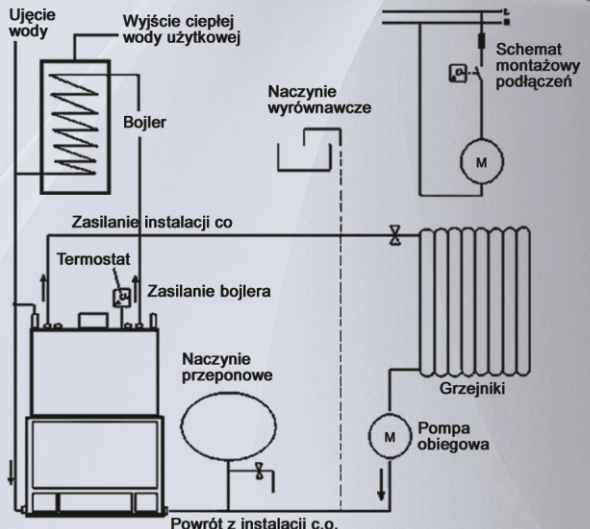

TAPIS HYDRO 55 40kW

występuje także w wersji 28kW

Waga [kg]	250
Moc grzewcza [kW]	40
Pojemność płaszczu wodnego [l]	75
Maksymalna temperatura [°C]	90
Średnica wylotu spalin [mm]	200
Maksymalne ciśnienie [bar]	3
Wymiary wkładu:	
wysokość całkowita [mm]	1105
głębokość [mm]	675
szerokość fasady [mm]	840
wysokość fasady [mm]	700

TAPIS HYDRO 60 40kW

występuje także w wersji 28kW

Waga [kg]	250
Moc grzewcza [kW]	40
Pojemność płaszczu wodnego [l]	75
Maksymalna temperatura [°C]	90
Średnica wylotu spalin [mm]	200
Maksymalne ciśnienie [bar]	3
Wymiary wkładu:	
wysokość całkowita [mm]	1105
głębokość [mm]	675
szerokość fasady [mm]	840
wysokość fasady [mm]	700