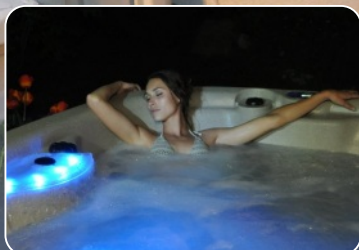

HARD EGG Ogrodowa wanna SPA

Hard Egg to model kompaktowy, niewielki, ale oferujący wszystko to, co w wannie SPA jest najważniejsze. Wygodne, wielopoziomowe siedziska, ukształtowane ergonomicznie zapobiegają zsuwaniu się w trakcie kąpieli. Różne głębokości siedzisk umożliwiają całkowite zanurzenie ciała. Dysze rozmieszczone w strategicznych miejscach w celu uzyskania najbardziej efektywnego masażu.

Wyjątkowa, monolityczna solidna obudowa wykonana jest z polietylenu, wzmocnionego i izolowanego włóknem szklanym. Dzięki temu, wanna spa Hard Egg jest niezwykle wytrzymała na wszelkie szkodliwe warunki atmosferyczne, śnieg, mróz, deszcz i ostre słońce nie jest w stanie jej uszkodzić.

Szybka i nieskomplikowana instalacja. W standardzie grzałka elektryczna = 2 kW. Uspokajający szmer szumiącej kaskady, dysz masujących oraz gra świateł, stworzy prywatną oazę relaksu i spokoju.

Hard Egg

Wydobywający się dźwięk wody nadaje niepowtarzalny klimat w czasie relaksu.

Kształt wanny jest tak skonstruowany aby można było wygodnie w niej odpoczywać.

Sterowanie światłami LED z możliwością zmiany kolorów i funkcją zapamiętywania ustawień.