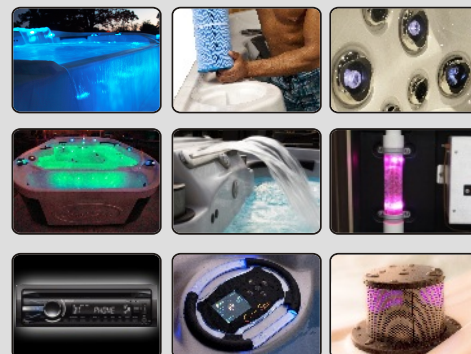

Ekscyzywna wanna Spa – Cascade V dzięki niewielkim kompaktowym wymiarom jest chętnie kupowana do użytku prywatnego, mieści się nawet w niedużej przestrzeni, na tarasie lub w ogrodzie.

Niepowtarzalny wygląd niespotykanej w żadnej wannie Spa przepływającej, podświetlonej zjawiskowo kaskady - system braku jednej ze ścian i przelewającej się stale wody z dwoma dodatkowymi bocznymi strumieniami sprawia wrażenie pobytu nad morzem lub rwącą rzeką. Wanna Cascade V posiada dodatkowo przyspieszenie przepływu wody bez ingerencji w moc pomp. Dysze w ergonomicznym kształcie dopasowane do wygodnej samodzielnej regulacji, nawet w trakcie kąpieli. Odpowiednia ilość i sposób ich rozmieszczenia zapewnia najwyższą jakość masażu wodnego. Szeroki wachlarz kolorów niecki i obudów, (10 kolorów do wyboru - opcja) pozwoli doskonale dopasować wannę do zagospodarowanej już przestrzeni. W wannie Cascade V jest zawsze ten sam poziom wody, niezależnie ile osób korzysta z kąpieli.

cena promocyjna

Zjawiskowa funkcja "kaskady" daje nam złudzenie większej przestrzeni oraz efekt przepływających fal morskich.

Szeroki, 24-calowy „wodospad” idealny do intensywnego masażu najbardziej spiętych przez stropy mięśni górnej części pleców.

Każda z dysz posiada specjalną konstrukcję, umożliwiającą regulację intensywności masażu.

Wyposażenie promocyjne

Vanishing Edge Feature - Niesamowite widoki oraz kontrola poziomu wody. **Hydro Cyclonic Filtration** - System filtracji utrzymuje wodę w czystości. **Trillium Stainless Steel Jets** - Dysze do masażu i hydroterapii. **Lighting Systems** - Niesamowity wachlarz możliwości oświetlenia LED. **Waterfalls - Largest Available** - Ekscyzywny 24-calowy wodospad. **Purification Chamber** - System filtracji i ozonowania wody. **System nagłośniący SONY, System Bluetooth (opcja)** - Sterowanie pilotem. **Advanced Control Systems** - Łatwy w użyciu, zaawansowany panel kontrolny. **Pop-up LED Speakers** - Wyrzalne podświetlone LED głośniki.