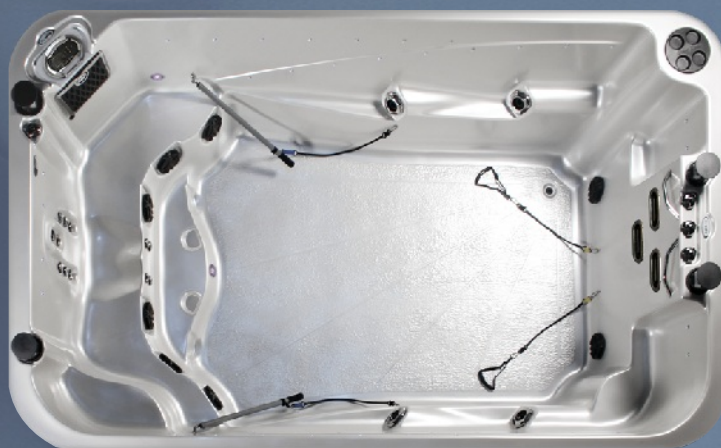

Ekscyzywna wanna Spa – Cascade V dzięki niewielkim kompaktowym wymiarom jest chętnie kupowana do użytku prywatnego, mieści się nawet w niedużej przestrzeni, na tarasie lub w ogrodzie.

Niepowtarzalny wygląd niespotykanej w żadnej wannie Spa przepływającej, podświetlonej zjawiskowo kaskady - system braku jednej ze ścian i przelewającej się stale wody z dwoma dodatkowymi bocznymi strumieniami sprawia wrażenie pobytu nad morzem lub rwącą rzeką. Wanna Cascade V posiada dodatkowo przyspieszenie przepływu wody bez ingerencji w moc pomp. Dysze w ergonomicznym kształcie dopasowane do wygodnej samodzielnej regulacji, nawet w trakcie kąpieli. Odpowiednia ilość i sposób ich rozmieszczenia zapewnia najwyższą jakość masażu wodnego. Szeroki wachlarz kolorów niecki i obudów, (10 kolorów do wyboru - opcja) pozwoli doskonale dopasować wannę do zagospodarowanej już przestrzeni. W wannie Cascade V jest zawsze ten sam poziom wody, niezależnie ile osób korzysta z kąpieli.

cena promocyjna

Zjawiskowa funkcja "kaskady" daje nam złudzenie większej przestrzeni oraz efekt przepływających fal morskich.

Szeroki, 24-calowy „wodospad” idealny do intensywnego masażu najbardziej spiętych przez stropy mięśni górnej części pleców.

SKUPIAMY NAJLEPSZE MARKI

Minibasen Spa WELLNESS II

Specjalna oferta

kolor niecki: White Pearl
obudowa: Chestnut Synthetic

Pilot B.O.S.S. - opcja

wymiary: 3830 x 2285 x 1340 mm
waga: 953 kg (pusta)

Minibasen Spa Wellness II to połączenie podwójnych korzyści z hydroterapii i ćwiczenia wodnego w zaciszu i wygodzie własnego domu. Można w nim pływać, rozciągać się, wzmacniać mięśnie, jak również zrelaksować się. Regulacja temperatury pozwala łatwo ustawić optymalną temperaturę basenu. Kiedy skończymy pływać, odpinane wiosła i inne przyrządy do ćwiczeń pozwolą na zadbanie kondycji naszego ciała.