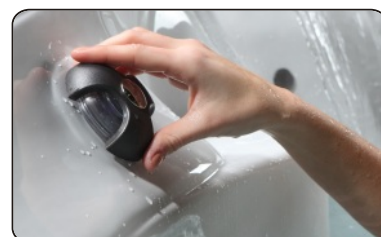

Ekscyzywna wanna Spa – Cascade V dzięki niewielkim kompaktowym wymiarom jest chętnie kupowana do użytku prywatnego, mieści się nawet w niedużej przestrzeni, na tarasie lub w ogrodzie.

Niepowtarzalny wygląd niespotykanej w żadnej wannie Spa przepływającej, podświetlonej zjawiskowo kaskady - system braku jednej ze ścian i przelewającej się stale wody z dwoma dodatkowymi bocznymi strumieniami sprawia wrażenie pobytu nad morzem lub rwącą rzeką. Wanna Cascade V posiada dodatkowo przyspieszenie przepływu wody bez ingerencji w moc pomp. Dysze w ergonomicznym kształcie dopasowane do wygodnej samodzielnej regulacji, nawet w trakcie kąpieli. Odpowiednia ilość i sposób ich rozmieszczenia zapewnia najwyższą jakość masażu wodnego. Szeroki wachlarz kolorów niecki i obudów, (10 kolorów do wyboru - opcja) pozwoli doskonale dopasować wannę do zagospodarowanej już przestrzeni. W wannie Cascade V jest zawsze ten sam poziom wody, niezależnie ile osób korzysta z kąpieli.

cena promocyjna

Zjawiskowa funkcja "kaskady" daje nam złudzenie większej przestrzeni oraz efekt przepływających fal morskich.

Szeroki, 24-calowy „wodospad” idealny do intensywnego masażu najbardziej spiętych przez stropy mięśni górnej części pleców.

Każda z dysz posiada specjalną konstrukcję, umożliwiającą regulację intensywności masażu.

Wyposażenie promocyjne

Vanishing Edge Feature - Niesamowite widoki oraz kontrola poziomu wody. **Hydro Cyclonic Filtration** - System filtracji utrzymuje wodę w czystości. **Trillium Stainless Steel Jets** - Dysze do masażu i hydroterapii. **Lighting Systems** - Niesamowity wachlarz możliwości oświetlenia LED. **Waterfalls - Largest Available** - Ekscyzywny 24-calowy wodospad. **Purification Chamber** - System filtracji i ozonowania wody. **System nagłośniący SONY, System Bluetooth (opcja)** - Sterowanie pilotem. **Advanced Control Systems** - Łatwy w użyciu, zaawansowany panel kontrolny. **Pop-up LED Speakers** - Wyrzalne podświetlone LED głośniki.