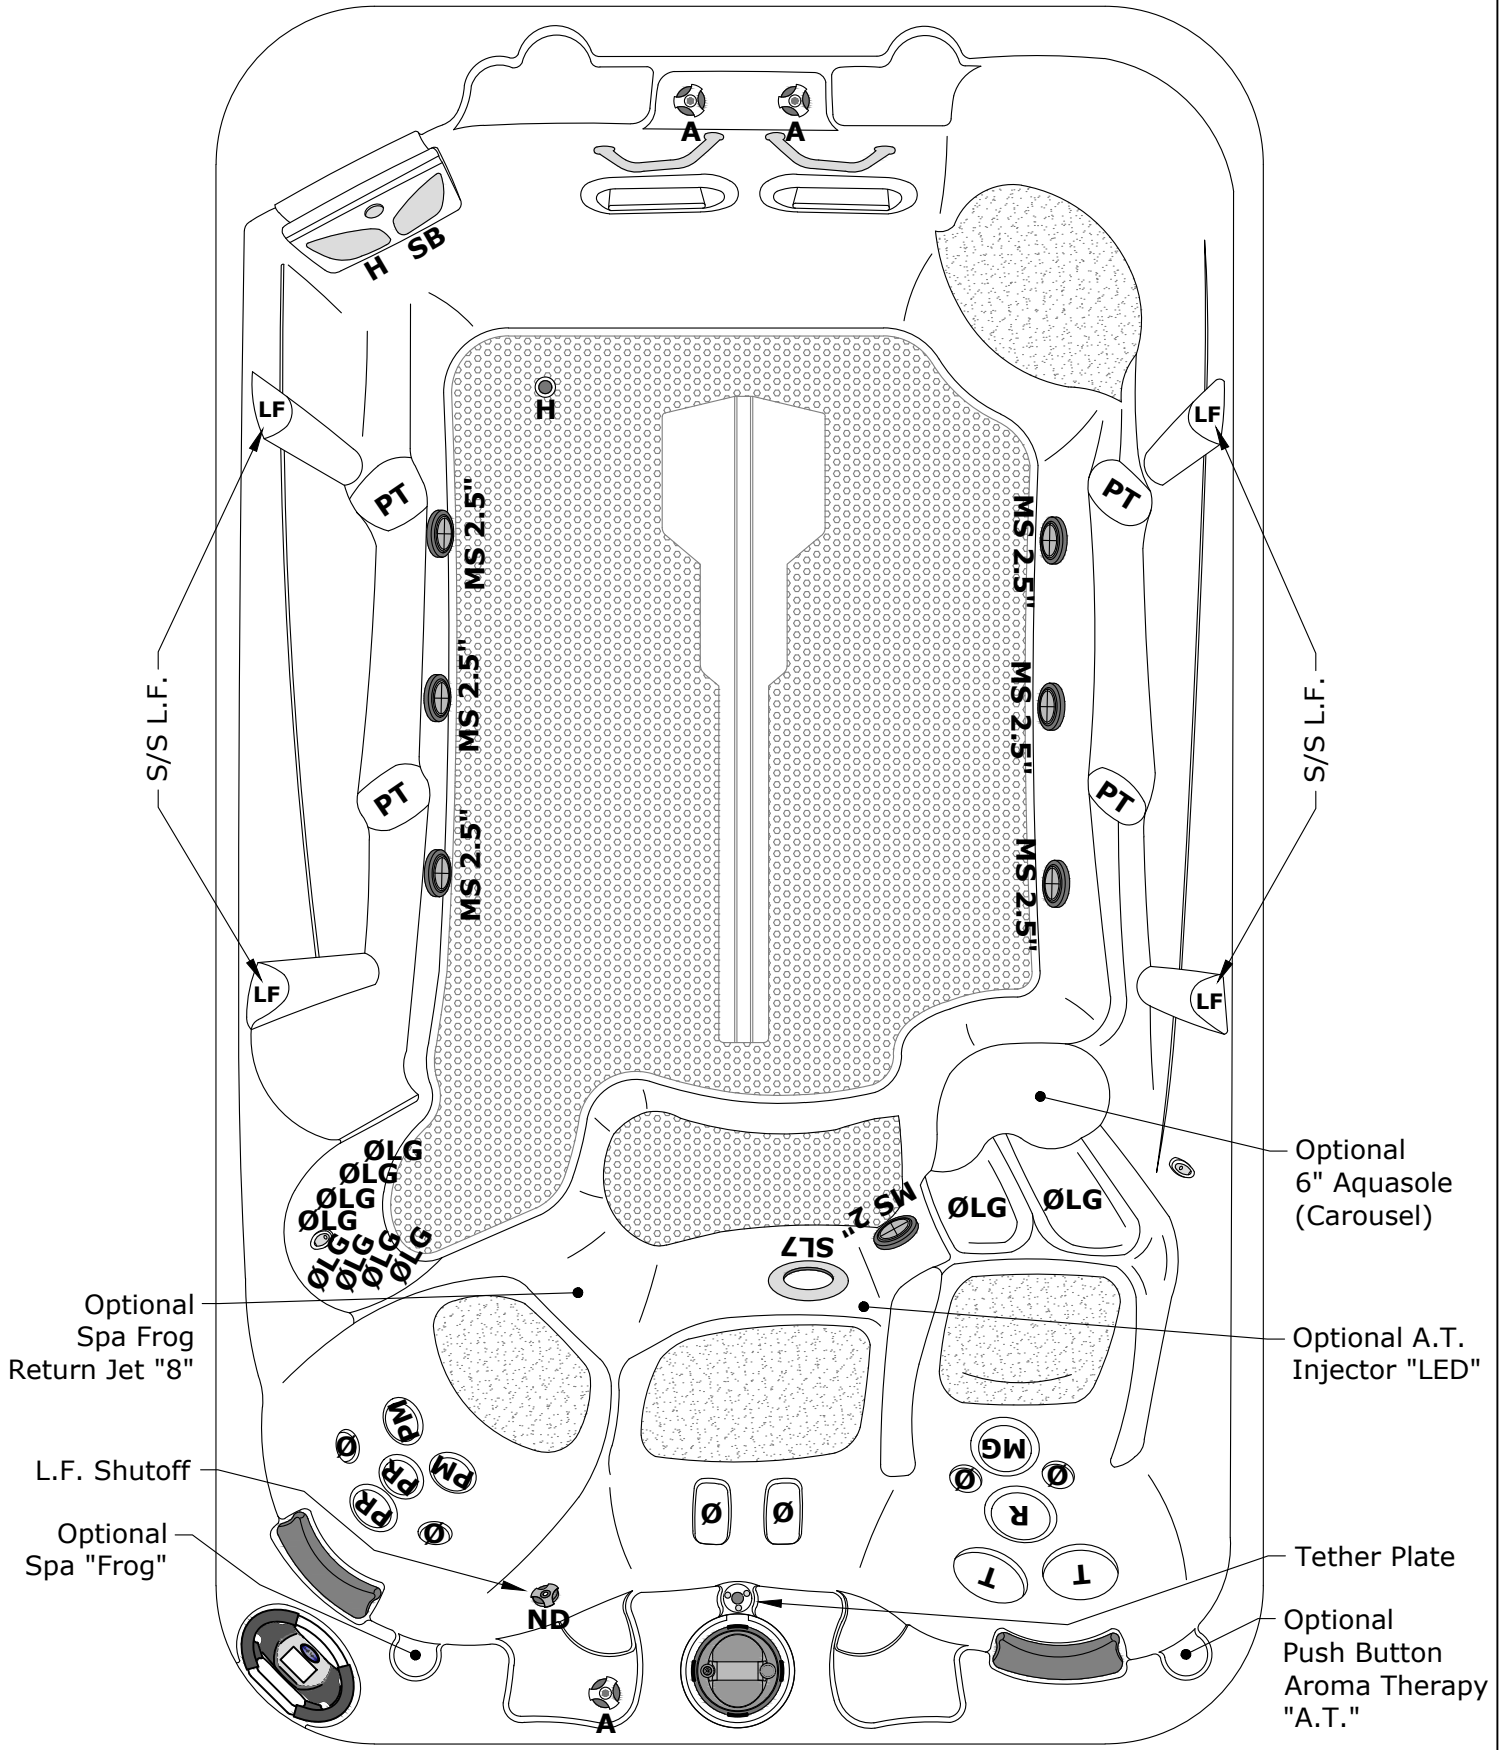

# WATER TEST

2019

Document#: Dia7.5.1WT-36-02(01)

## 1302 WELLNESS LOUNGE PERFORMANCE

Optional Spa Frog Return Jet "8"

L.F. Shutoff

Optional Spa "Frog"

Optional 6" Aquasole (Carousel)

Optional A.T. Injector "LED"

Tether Plate

Optional Push Button Aroma Therapy "A.T."