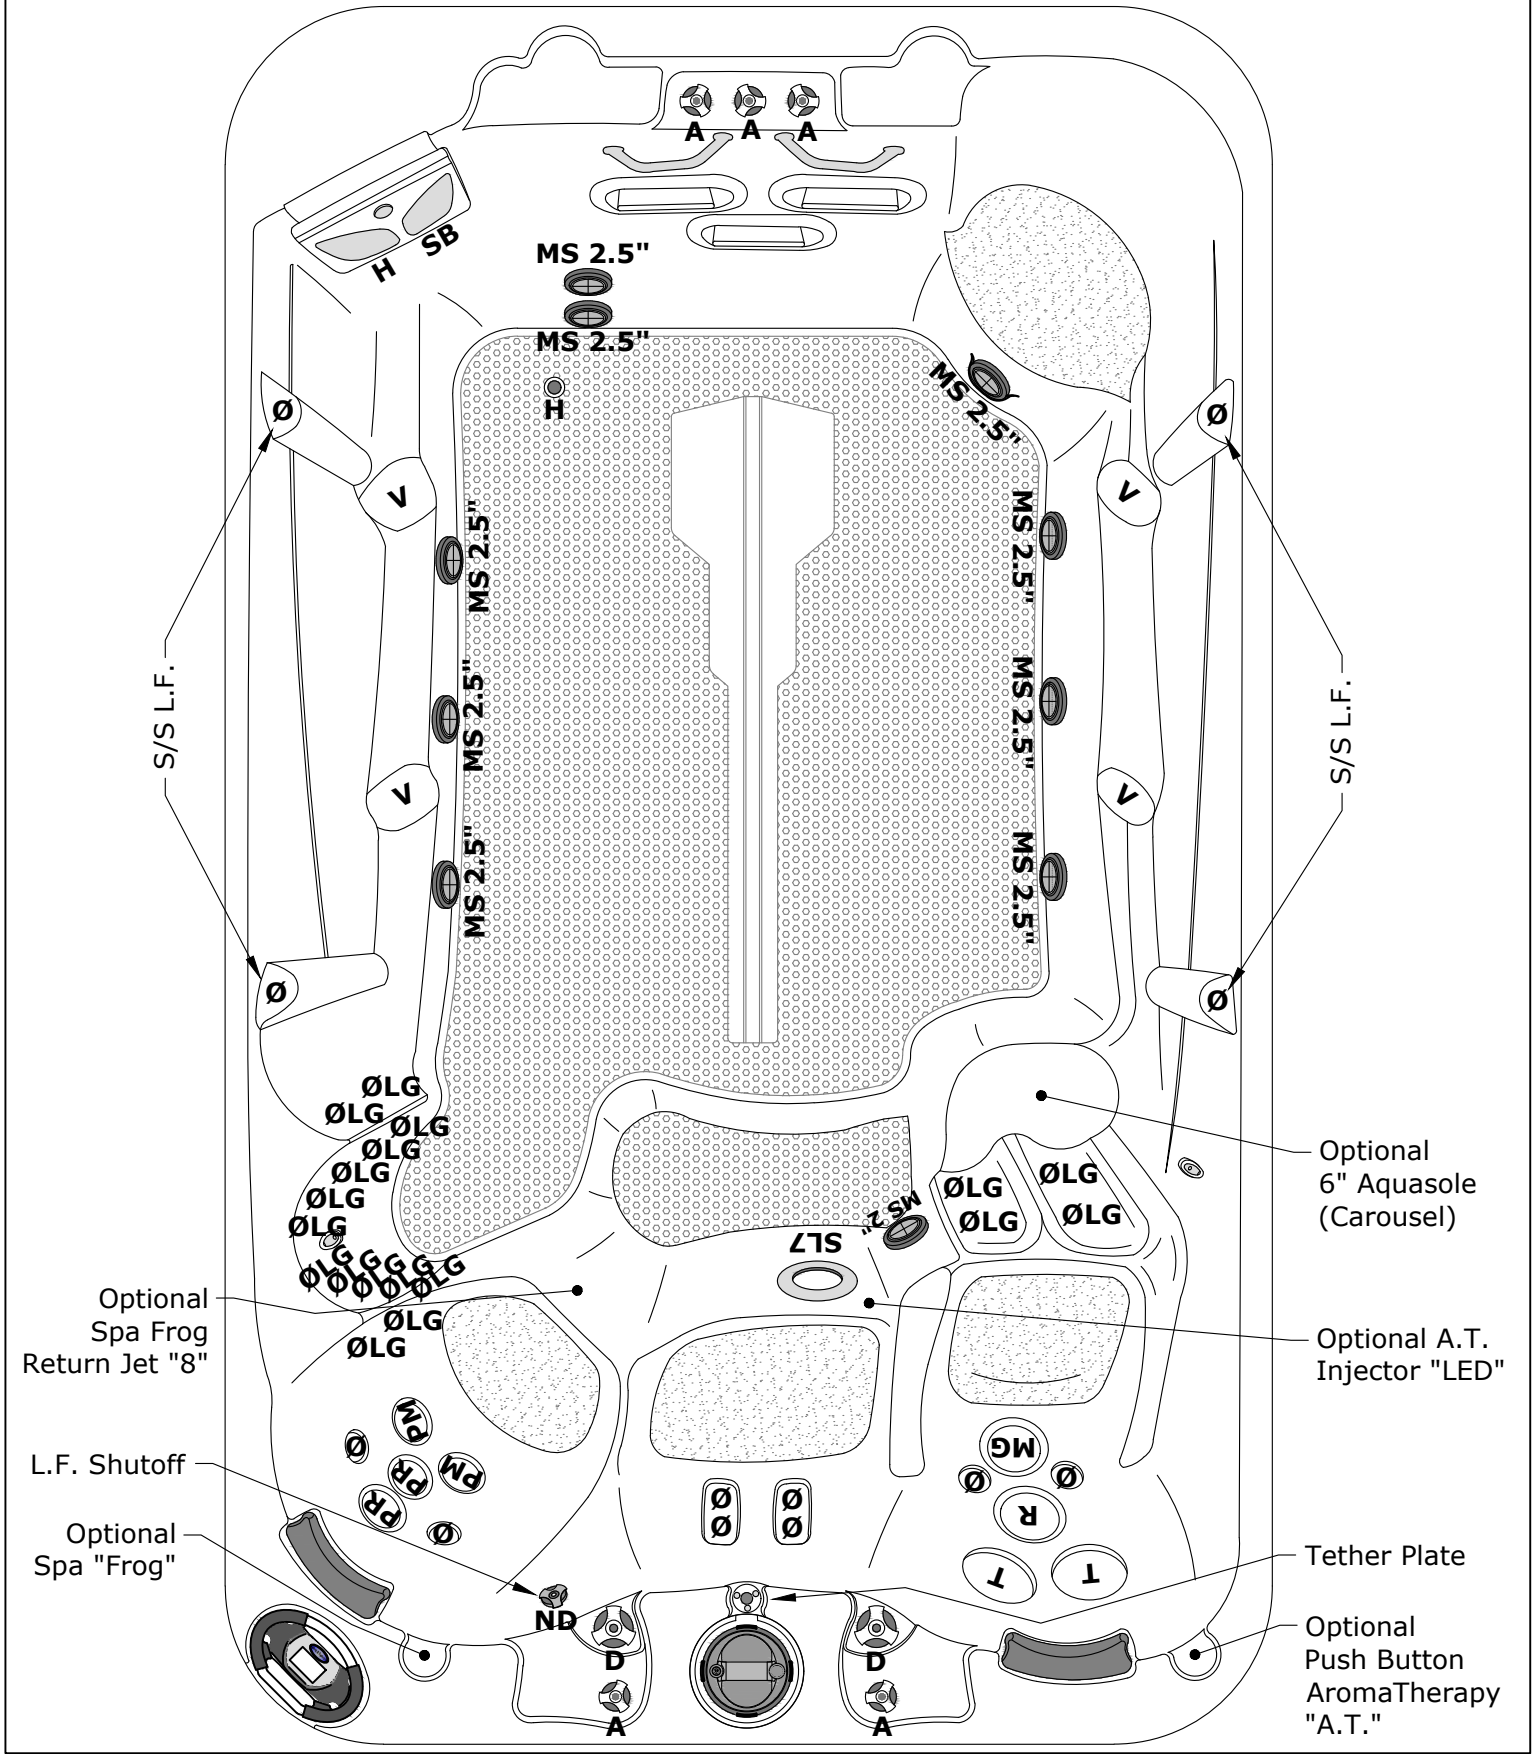

# WATER TEST

2019  
Document#: Dia7.5.1WT-36-03(01)

## 1303 WELLNESS LOUNGE PERFORMANCE PLUS

Optional Spa Frog Return Jet "8"

L.F. Shutoff

Optional Spa "Frog"

Optional 6" Aquasole (Carousel)

Optional A.T. Injector "LED"

Tether Plate

Optional Push Button AromaTherapy "A.T."