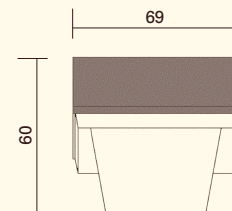

- Ergonomisch geformte Großflächen-Keramik
 - Keramische Wärmestrahlung im gesundheitsfördernden Infrarotbereich
 - Ideale Oberflächentemperatur: $34^{\circ}\text{C} \pm 2^{\circ}\text{C}$
 - Stufenloser Temperaturregler
 - Beheizung: elektrisch, Leistung 739 W, 230 V
 - L: 200 cm, B: 69 cm, H: 60 cm, Gewicht: ca. 90 kg
 - Statische Belastung bis 200 kg
 - In 22 verschiedenen Glasuren erhältlich
- Ergonomically formed large area ceramic
 - Ceramic heat radiation in a healthy infra-red range
 - Ideal surface temperature: $34^{\circ}\text{C} \pm 2^{\circ}\text{C}$
 - Infinitely variable thermostat
 - Heating: electric, power: 739 W, 230 V
 - L: 200 cm, W: 69 cm, H: 60 cm Weight: approx. 90 kg
 - Static load: up to 200 kg
 - Available in 22 different glazes