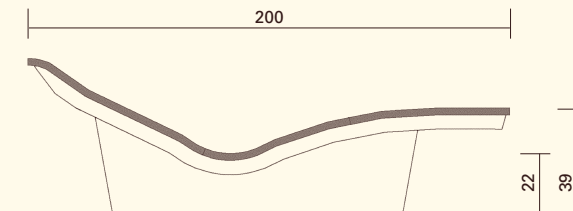

LOUNGER TWO PLUS

Wärmeliegen – formvollendete Entspannung / Heated loungers – complete relaxation

Glasur savanne hell / glaze savanna light

Die milde keramische Strahlungswärme mit ihrer einzigartig wohltuenden Wirkung für unser Wohlbefinden, die klare, reduzierte Formensprache und die ergonomische samtweiche Oberfläche des Lounger Two Plus – formvollendete Entspannung.

- Ergonomisch geformte Großflächen-Keramik
 - Keramische Wärmestrahlung im gesundheitsfördernden Infrarotbereich
 - Ideale Oberflächentemperatur: $34^{\circ}\text{C} \pm 2^{\circ}\text{C}$
 - Stufenloser Temperaturregler
 - Beheizung: elektrisch, Leistung 739 W, 230 V
 - L: 200 cm, B: 69 cm, H: 60 cm, Gewicht: ca. 90 kg
 - Statische Belastung bis 200 kg
 - In 22 verschiedenen Glasuren erhältlich
- Ergonomically formed large area ceramic
 - Ceramic heat radiation in a healthy infra-red range
 - Ideal surface temperature: $34^{\circ}\text{C} \pm 2^{\circ}\text{C}$
 - Infinitely variable thermostat
 - Heating: electric, power: 739 W, 230 V
 - L: 200 cm, W: 69 cm, H: 60 cm Weight: approx. 90 kg
 - Static load: up to 200 kg
 - Available in 22 different glazes